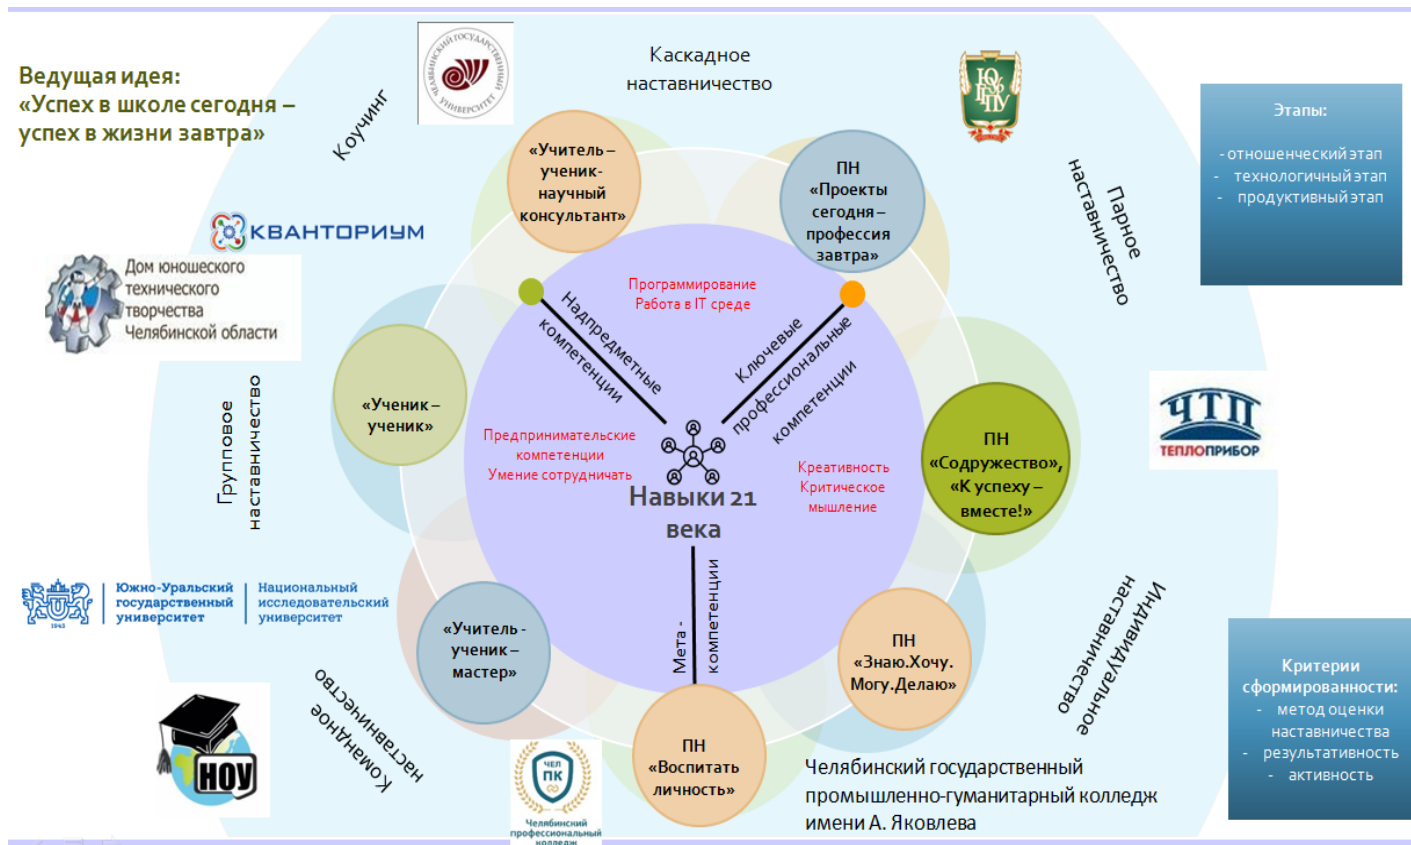

Рис. 1. Целевая модель наставничества МБОУ «СОШ № 68 г. Челябинска»

Рис. 2. Ядро Целевой модели наставничества МБОУ «СОШ № 68 г. Челябинска»